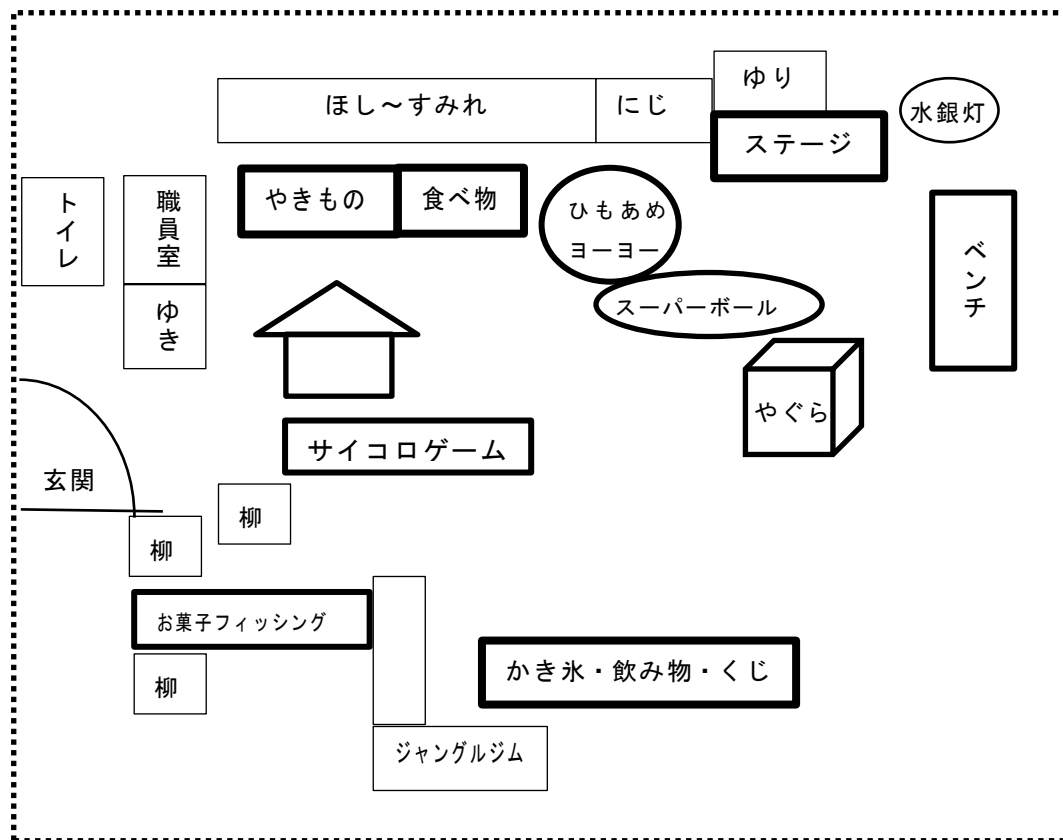

全体集会

七夕の歌
園長先生あいさつ
お盆の歌
注意事項

踊りタイムの予定

- 盆踊り
- ディズニー体操
- タタロチカ
- 盆踊り

お店をしっかりと楽しんでね!
子どもアムレリングの予選は各クラス
で事前に行います。

出店のご案内

帯広幼稚園：育成会：母の会

暑くなったり涼しくなったりで、皆さん体調を崩されていませんか？今年も楽しい夏まつりが近づいて来ました。当日は、沢山の夜店が出展しますので多数のご参加を心からお待ちしております。